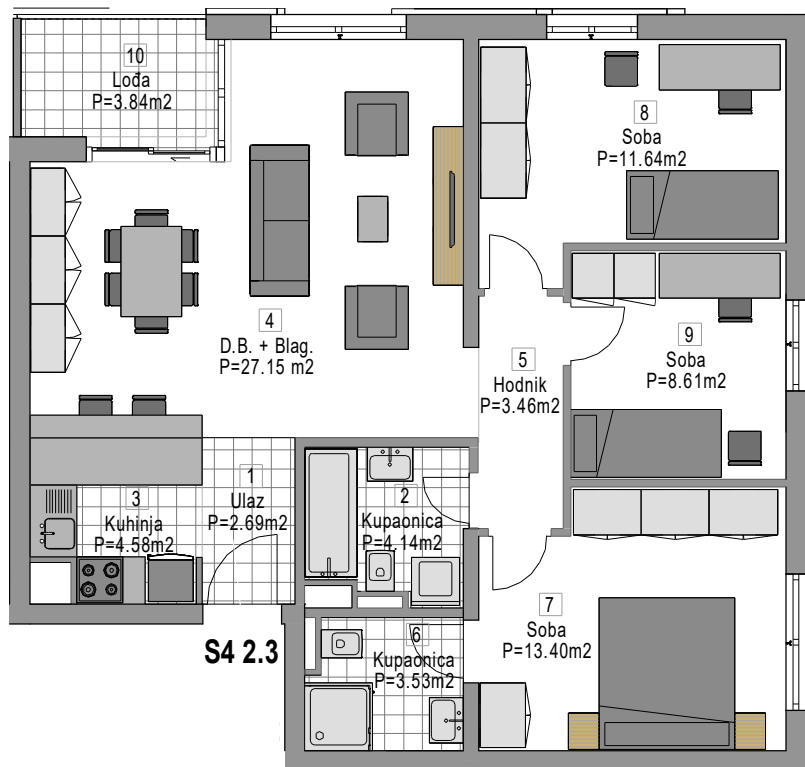

netto površine

S4 2.3 4-sobni

1	Ulaz	1	2.69 m ²
2	Kupaonica	1	4.14 m ²
3	Kuhinja	1	4.58 m ²
4	D.B. + Blag.	1	27.15 m ²
5	Hodnik	1	3.46 m ²
6	Kupaonica	1	3.53 m ²
7	Soba	1	13.40 m ²
8	Soba	1	11.64 m ²
9	Soba	1	8.61 m ²

79.20 m²

10	Loda	0.75	2.88 m ²
----	------	------	---------------------

2.88 m²

sveukupno NKP
stana 82.08 m²

stan:

S4-2.3

SB PROJEKTIRANJE d.o.o.
HORVATOVAC 84a
ZAGREB