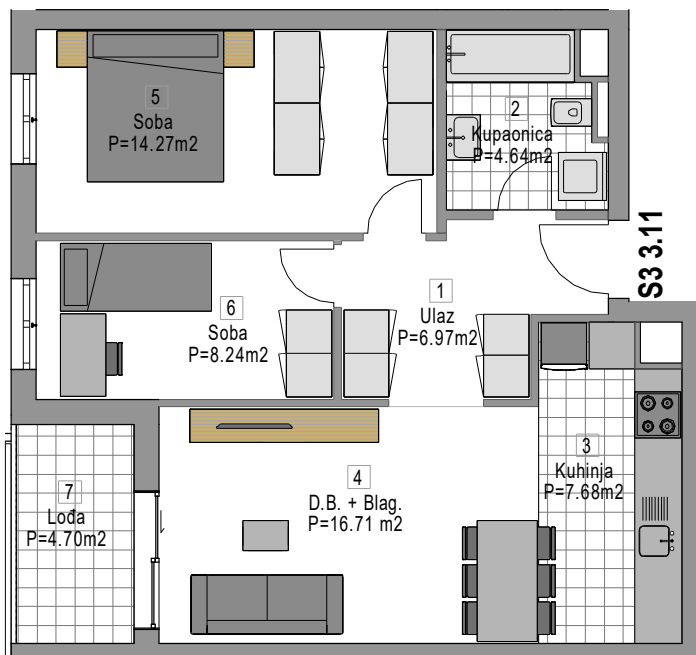

netto površine
S3 3.11 3-sobni

1	Ulaz	1	6.97 m ²
2	Kupaonica	1	4.64 m ²
3	Kuhinja	1	7.68 m ²
4	D.B. + Blag.	1	16.71 m ²
5	Soba	1	14.27 m ²
6	Soba	1	8.24 m ²

58.51 m²

7	Loda	0.75	3.53 m ²
---	------	------	---------------------

3.53 m²

sveukupno NKP
stana 62.04 m²

stan:

S3-3.11

SB PROJEKTIRANJE d.o.o.
HORVATOVAC 84a
ZAGREB