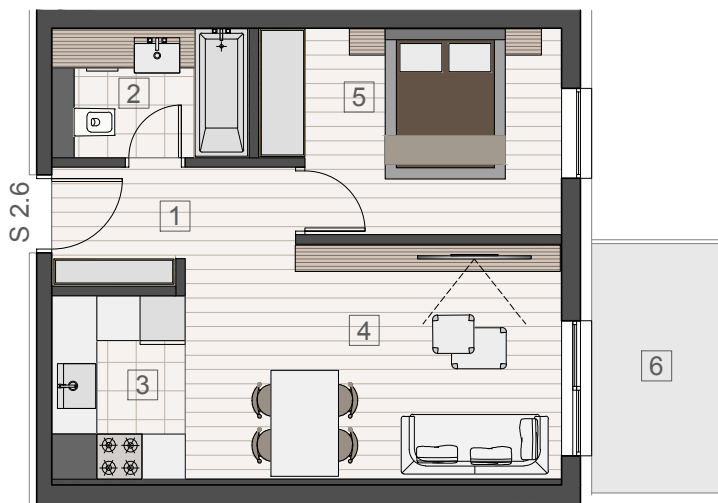

## neto površine 2-sobni stan

1	ulazni prostor	4,28 m <sup>2</sup>
2	kupaonica	4,18 m <sup>2</sup>
3	kuhinja	3,99 m <sup>2</sup>
4	DB + blag.	16,71 m <sup>2</sup>
5	soba	10,49 m <sup>2</sup>
ukupno:		39,65 m <sup>2</sup>
6	lođa (x0,75)	5,82 m <sup>2</sup> 4,37 m <sup>2</sup>
ukupno NP stana:		45,47 m <sup>2</sup>
sveukupno NKP stana:		44,02 m <sup>2</sup>