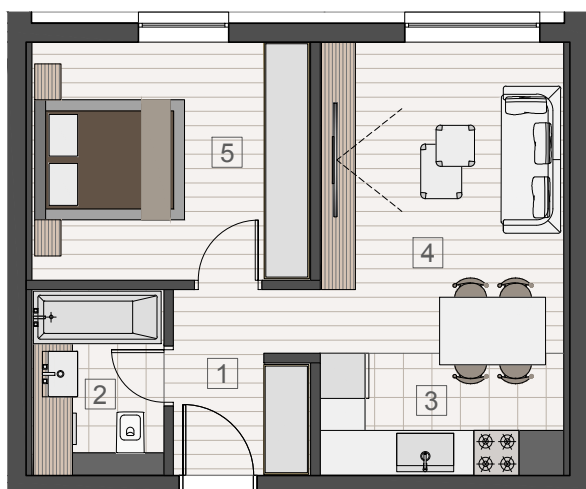

STAMBENA ZGRADA

Zagrebačka cesta, Zagreb

katalog stanova

SIGMA STAN NEKRETNINE d.o.o.

Selska cesta br. 90/A
10000 Zagreb

informacije i prodaja:

tel. +385 1 6386 428

tel. +385 1 6386 431

tel. +385 1 5390 370

tel. +385 1 6386 432

fax. +385 1 6386 432

e-mail: info@sigmadomus.hr

web: www.sigmadomus.hr

neto površine 2-sobni stan

1	ulazni prostor	4,56 m²
2	kupaonica	3,99 m²
3	kuhinja	4,92 m²
4	DB + blag.	14,49 m²
5	soba	11,79 m²
ukupno:		39,75 m²

ukupno NP stana: 39,75 m²

sveukupno NKP stana: 39,75 m²

PP.13

Oznaka stana:

PP.13