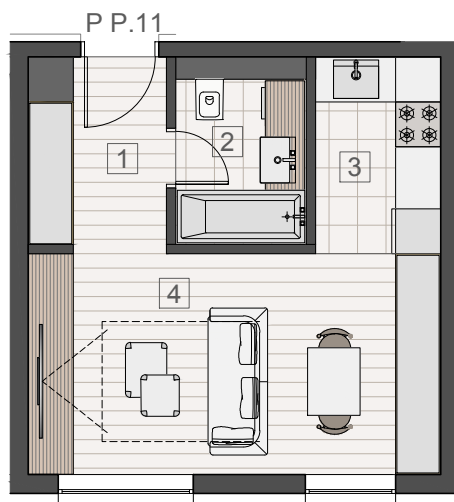

neto površine garsonjera

1	ulazni prostor	4,40 m ²
2	kupaonica	3,83 m ²
3	kuhinja	4,38 m ²
4	DB + blag.	17,19 m ²
ukupno:		29,80 m ²

ukupno NP stana: 29,80 m²

sveukupno NKP stana: 29,80 m²

Oznaka stana:

P P.11