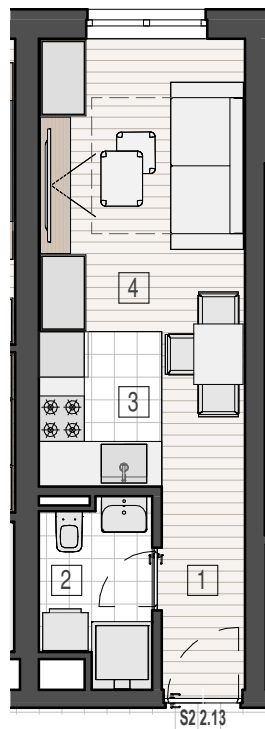

neto površine 1-sobni stan

Br	Prostorija	NP	K	NKP
S2 2.13				
1	Ulaz	2,95 m ²	1	2,95 m ²
2	Kupaonica	3,34 m ²	1	3,34 m ²
3	Kuhinja	3,33 m ²	1	3,33 m ²
4	DB+blagovaonica	13,81 m ²	1	13,81 m ²
		23,43 m ²		23,43 m ²
		23,43 m ²		23,43 m ²