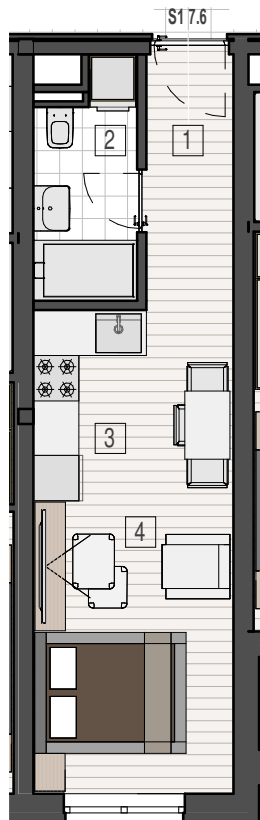

neto površine 1-sobni stan

Br	Prostorija	NP	K	NKP
S1 7.6				
1	Ulaz	3,89 m ²	1	3,89 m ²
2	Kupaonica	3,96 m ²	1	3,96 m ²
3	Kuhinja	3,77 m ²	1	3,77 m ²
4	DB+blagovaonica	14,15 m ²	1	14,15 m ²
		25,77 m ²		25,77 m ²
		25,77 m ²		25,77 m ²

Oznaka stana:

S1 7.6

7. kat

SB-PROJEKTIRANJE d.o.o.
Horvatovac 84a, Zagreb
sbprojektiranje@sbprojektiranje.com