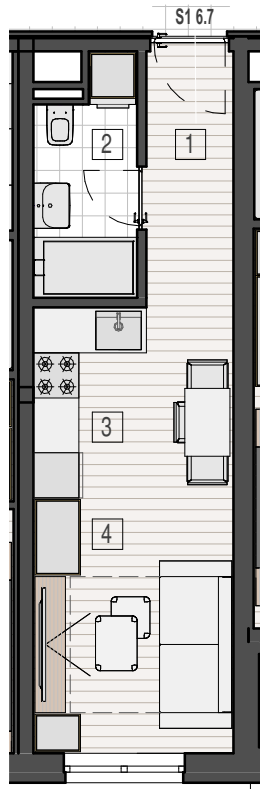

neto površine 1-sobni stan

Br	Prostorija	NP	K	NKP
S1 6.7				
1	Ulaz	3,89 m ²	1	3,89 m ²
2	Kupaonica	3,96 m ²	1	3,96 m ²
3	Kuhinja	3,77 m ²	1	3,77 m ²
4	DB+blagovaonica	12,83 m ²	1	12,83 m ²
		24,45 m ²		24,45 m ²
		24,45 m ²		24,45 m ²