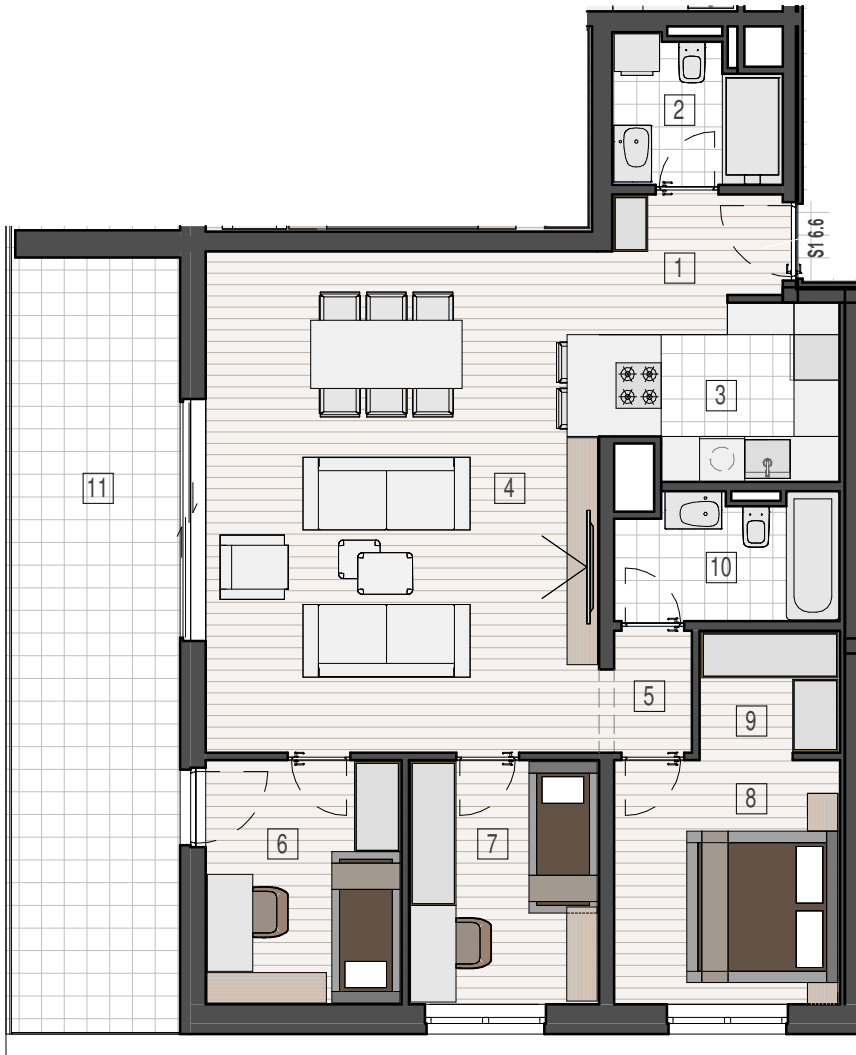

neto površine 4-sobni stan

| Br | Prostorija | NP | K | NKP |
|---------------|-----------------|-----------------------|------|-----------------------|
| S1 6.6 | | | | |
| 1 | Ulaz | 3,80 m ² | 1 | 3,80 m ² |
| 2 | Kupaonica 1 | 4,02 m ² | 1 | 4,02 m ² |
| 3 | Kuhinja | 6,05 m ² | 1 | 6,05 m ² |
| 4 | DB+blagovaonica | 35,66 m ² | 1 | 35,66 m ² |
| 5 | Pretprostor | 1,66 m ² | 1 | 1,66 m ² |
| 6 | Soba 1 | 8,36 m ² | 1 | 8,36 m ² |
| 7 | Soba 2 | 8,11 m ² | 1 | 8,11 m ² |
| 8 | Spavaća soba | 9,66 m ² | 1 | 9,66 m ² |
| 9 | Garderoba | 3,12 m ² | 1 | 3,12 m ² |
| 10 | Kupaonica 2 | 4,74 m ² | 1 | 4,74 m ² |
| | | 85,18 m ² | | 85,18 m ² |
| 11 | Loda | 22,85 m ² | 0,75 | 17,14 m ² |
| | | 22,85 m ² | | 17,14 m ² |
| | | 108,03 m ² | | 102,32 m ² |

Oznaka stana:

S1 6.6

6. kat

SB-PROJEKTIRANJE d.o.o.
Horvatovac 84a, Zagreb
sbprojektiranje@sbprojektiranje.com