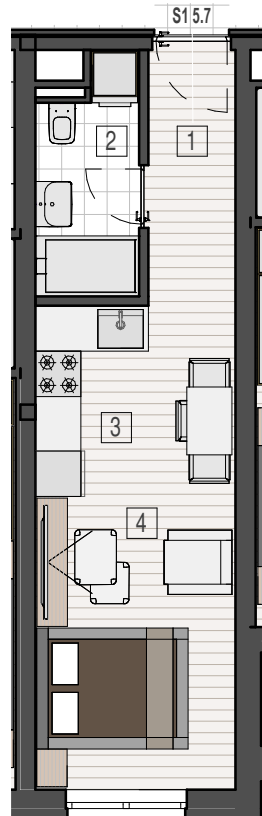

neto površine 1-sobni stan

Br	Prostorija	NP	K	NKP
S1 5.7				
1	Ulaz	3,89 m ²	1	3,89 m ²
2	Kupaonica	3,96 m ²	1	3,96 m ²
3	Kuhinja	3,77 m ²	1	3,77 m ²
4	DB+blagovaonica	14,15 m ²	1	14,15 m ²
		25,77 m ²		25,77 m ²
		25,77 m ²		25,77 m ²

Oznaka stana:

S1 5.7

5. kat

SB-PROJEKTIRANJE d.o.o.
Horvatovac 84a, Zagreb
sbprojektiranje@sbprojektiranje.com