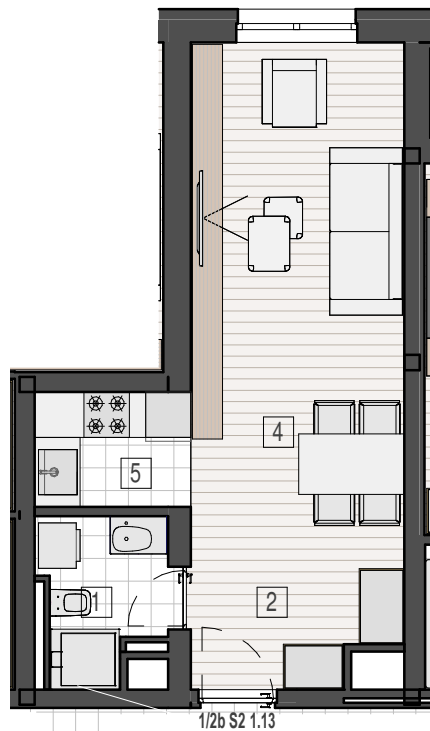

neto površine 1-sobni stan

Br	Prostorija	NP	K	NKP
1/2b S2 1.13				
1	Kupaonica	3,30 m ²	1	3,30 m ²
2	Ulazni prostor	4,11 m ²	1	4,11 m ²
4	DB+blagovaonica	20,59 m ²	1	20,59 m ²
5	Kuhinja	3,13 m ²	1	3,13 m ²
		31,13 m ²		31,13 m ²
		31,13 m ²		31,13 m ²