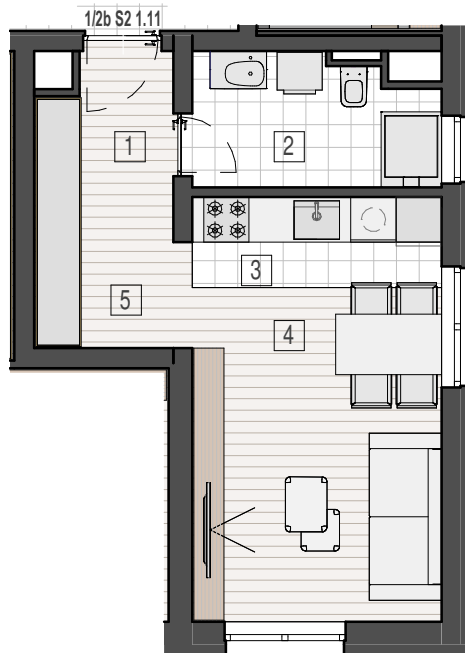

neto površine 1-sobni stan

Br	Prostorija	NP	K	NKP
1/2b S2 1.11				
1	Ulaz	4,30 m ²	1	4,30 m ²
2	Kupaonica	5,40 m ²	1	5,40 m ²
3	Kuhinja	3,95 m ²	1	3,95 m ²
4	Kuh.+DB+blag.	15,56 m ²	1	15,56 m ²
5	Hodnik	2,93 m ²	1	2,93 m ²
		32,14 m ²		32,14 m ²
		32,14 m ²		32,14 m ²