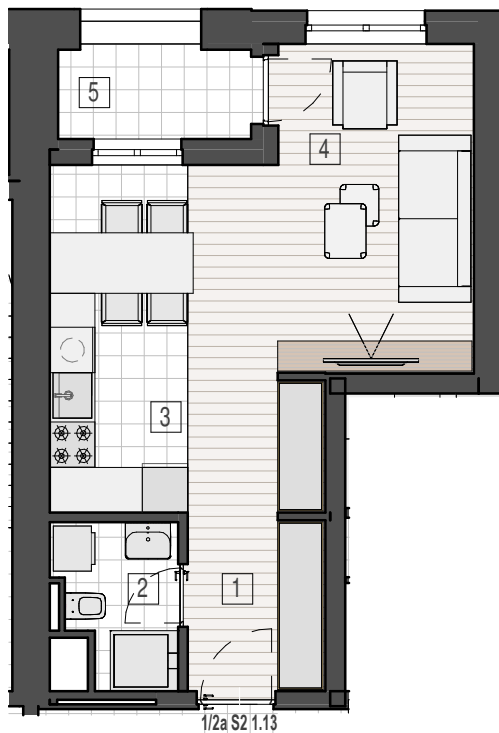

neto površine 1-sobni stan

Br	Prostorija	NP	K	NKP
1/2a S2 1.13				
1	Ulaz	4,23 m ²	1	4,23 m ²
2	Kupaonica	3,18 m ²	1	3,18 m ²
3	Kuh. + blag.	8,40 m ²	1	8,40 m ²
4	DB	18,87 m ²	1	18,87 m ²
		34,68 m ²		34,68 m ²
5	Loda	3,14 m ²	0,75	2,36 m ²
		37,82 m ²		37,04 m ²