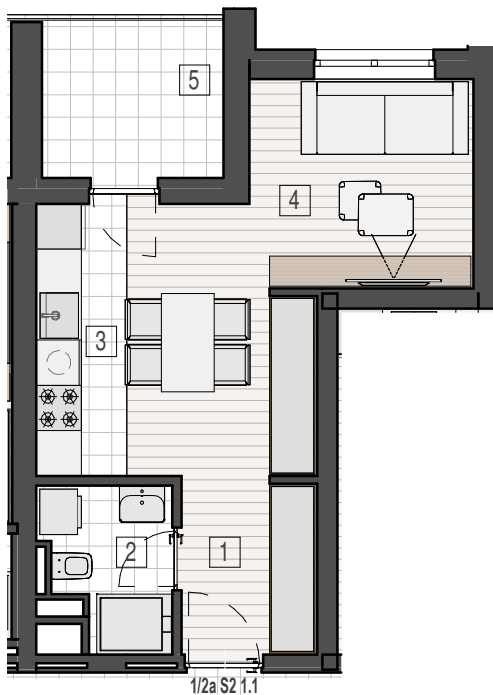

neto površine 1-sobni stan

| Br | Prostorija | NP | K | NKP |
|-------------|-----------------|----------------------|------|----------------------|
| 1/2a S2 1.1 | | | | |
| 1 | Ulaz | 4,17 m ² | 1 | 4,17 m ² |
| 2 | Kupaonica | 3,32 m ² | 1 | 3,32 m ² |
| 3 | Kuhinja | 4,32 m ² | 1 | 4,32 m ² |
| 4 | DB+blagovaonica | 17,21 m ² | 1 | 17,21 m ² |
| | | 29,02 m ² | | 29,02 m ² |
| 5 | Loda | 5,02 m ² | 0,75 | 3,77 m ² |
| | | 5,02 m ² | | 3,77 m ² |
| | | 34,04 m ² | | 32,79 m ² |

1/2a S2 1.1

Oznaka stana:

1/2a S2 1.1

1. kat

SB-PROJEKTIRANJE d.o.o.
Horvatovac 84a, Zagreb
sbprojektiranje@sbprojektiranje.com