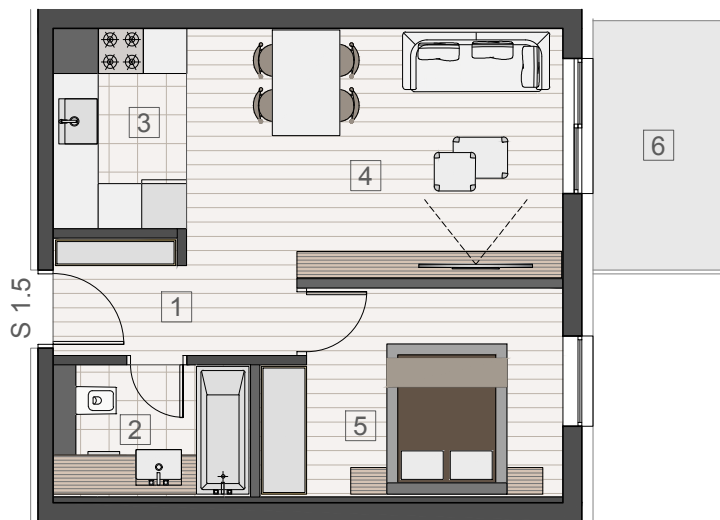

STAMBENA ZGRADA

Zagrebačka cesta, Zagreb

katalog stanova

SIGMA STAN NEKRETNINE d.o.o.
Selska cesta br. 90/A
10000 Zagreb

informacije i prodaja:
tel. +385 1 6386 428
tel. +385 1 6386 431
tel. +385 1 5390 370
tel. +385 1 6386 432
fax. +385 1 6386 432
e-mail: info@sigmadomus.hr
web: www.sigmadomus.hr

neto površine 2-sobni stan

1	ulazni prostor	4,25 m²
2	kupaonica	4,27 m²
3	kuhinja	4,39 m²
4	DB + blag.	17,74 m²
5	soba	10,61 m²
ukupno:		41,26 m²
6	lođa (x0,75)	5,82 m² 4,37 m²

ukupno NP stana: 47,08 m²

sveukupno NKP stana: 45,63 m²

Oznaka stana:

S 1.5