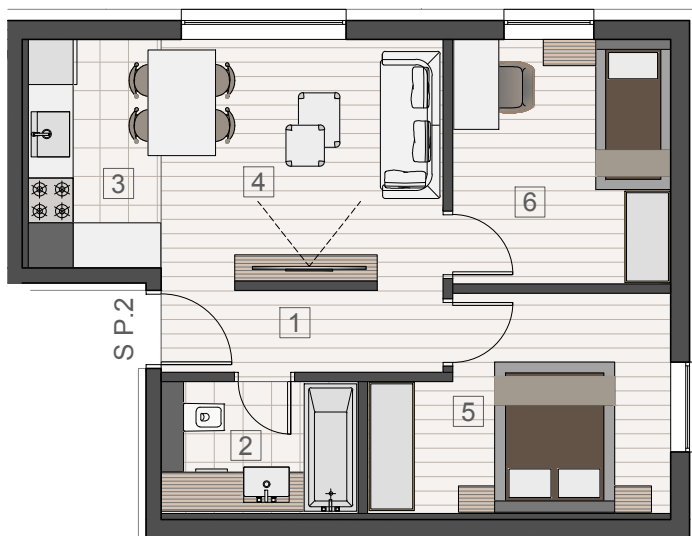

neto površine 3-sobni stan

1	ulazni prostor	4,10 m ²
2	kupaonica	4,27 m ²
3	kuhinja	5,03 m ²
4	DB + blag.	13,34 m ²
5	soba	10,53 m ²
6	soba	9,48 m ²
ukupno:		46,75 m ²

ukupno NP stana: 46,75 m²

sveukupno NKP stana: 46,75 m²