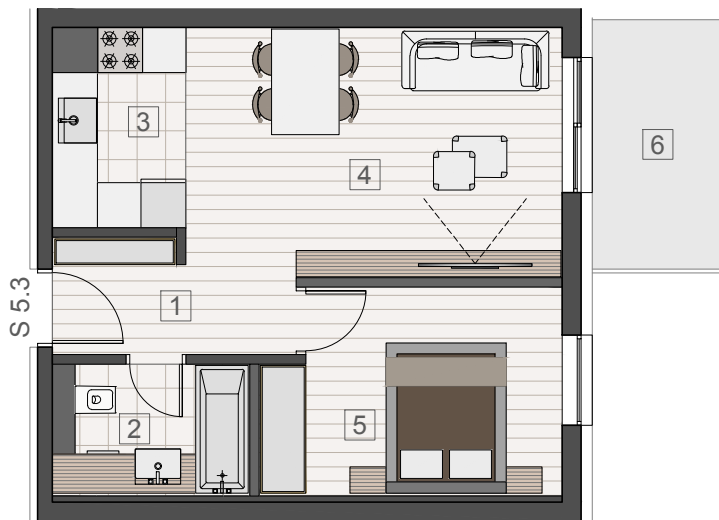

STAMBENA ZGRADA

Zagrebačka cesta, Zagreb

katalog stanova

SIGMA STAN NEKRETNINE d.o.o.
Selska cesta br. 90/A
10000 Zagreb

informacije i prodaja:
tel. +385 1 6386 428
tel. +385 1 6386 431
tel. +385 1 5390 370
tel. +385 1 6386 432
fax. +385 1 6386 432
e-mail: info@sigmadomus.hr
web: www.sigmadomus.hr

neto površine 2-sobni stan

1	ulazni prostor	4,25 m²
2	kupaonica	4,27 m²
3	kuhinja	4,39 m²
4	DB + blag.	17,74 m²
5	soba	10,61 m²
ukupno:		41,26 m²
6	lođa (x0,75)	5,82 m² 4,37 m²

ukupno NP stana: 47,08 m²

sveukupno NKP stana: 45,63 m²

Oznaka stana:

S 5.3