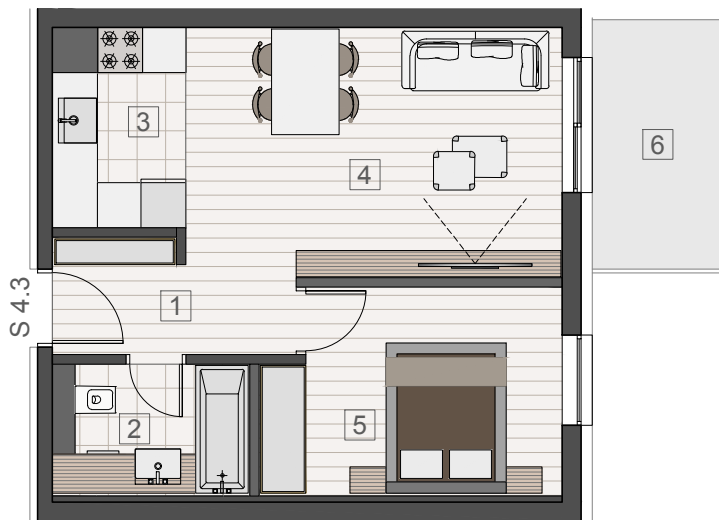

STAMBENA ZGRADA

Zagrebačka cesta, Zagreb

katalog stanova

SIGMA STAN NEKRETNINE d.o.o.
Selska cesta br. 90/A
10000 Zagreb

informacije i prodaja:
tel. +385 1 6386 428
tel. +385 1 6386 431
tel. +385 1 5390 370
tel. +385 1 6386 432
fax. +385 1 6386 432
e-mail: info@sigmadomus.hr
web: www.sigmadomus.hr

neto površine 2-sobni stan

1	ulazni prostor	4,25 m²
2	kupaonica	4,27 m²
3	kuhinja	4,39 m²
4	DB + blag.	17,74 m²
5	soba	10,61 m²
ukupno:		41,26 m²
6	lođa (x0,75)	5,82 m² 4,37 m²

ukupno NP stana: 47,08 m²

sveukupno NKP stana: 45,63 m²

Oznaka stana:

S 4.3