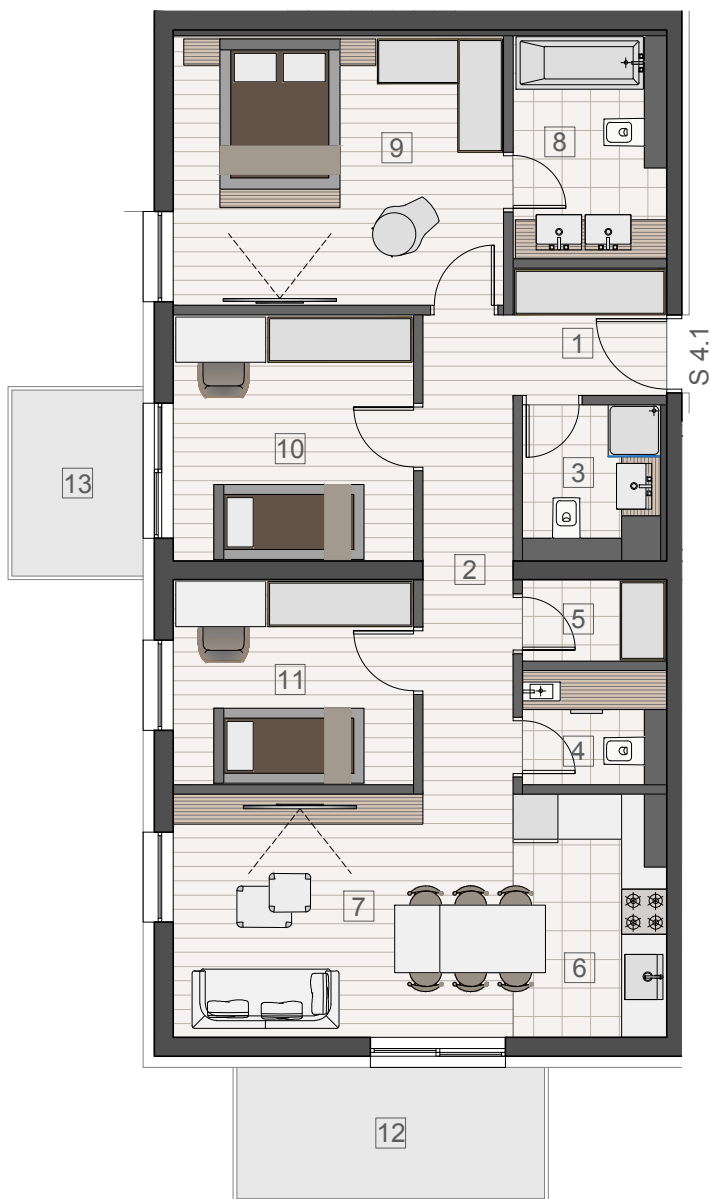

tel. +385 1 5390 370

tel. +385 1 6386 432

fax. +385 1 6386 432

e-mail: info@sigmadomus.hr

web: www.sigmadomus.hr

neto površine 4-sobni stan

1	ulazni prostor	3,48 m ²
2	hodnik	7,67 m ²
3	kupaonica	3,13 m ²
4	WC	2,63 m ²
5	ostava	2,09 m ²
6	kuhinja	6,36 m ²
7	DB + blag.	15,69 m ²
8	kupaonica	5,56 m ²
9	soba	15,82 m ²
10	soba	10,52 m ²
11	soba	8,75 m ²
ukupno:		81,70 m ²
12	lođa (x0,75)	7,18 m ²
		5,39 m ²
13	lođa (x0,75)	4,33 m ²
		3,25 m ²
ukupno NP stana:		93,21 m ²
sveukupno NKP stana:		90,34 m ²

Oznaka stana:

S 4.1

4. kat

SB-PROJEKTIRANJE d.o.o.
Horvatovac 84a, Zagreb
sbprojektiranje@sbprojektiranje.com