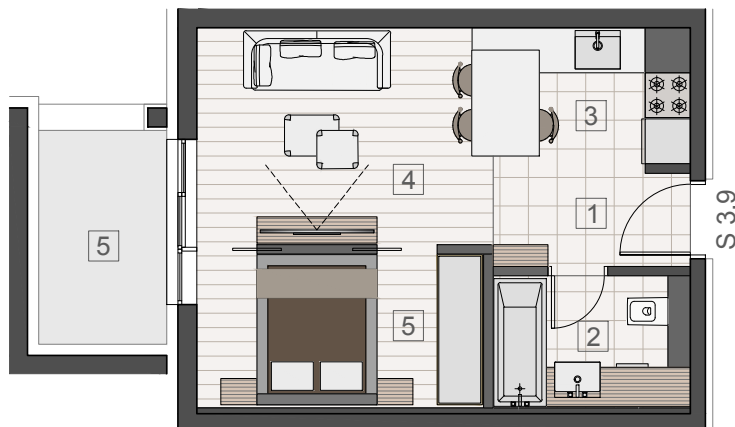

3 kuhinja 3,47 m²

4 DB + blag. 13,61 m²

5 soba 7,84 m²

ukupno: 32,44 m²

6 lođa 4,86 m²

(x0,75) 3,65 m²

ukupno NP stana: 37,30 m²

sveukupno NKP stana: 36,09 m²