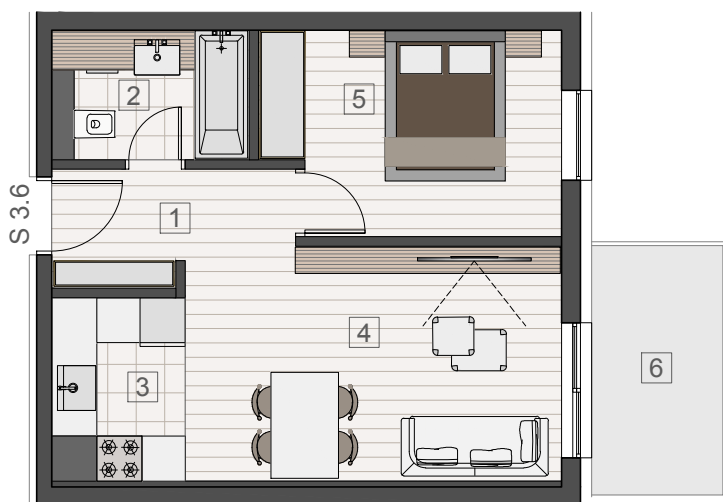

tel. +385 1 5390 370

tel. +385 1 6386 432

fax. +385 1 6386 432

e-mail: info@sigmadomus.hr

web: www.sigmadomus.hr

neto površine 2-sobni stan

1	ulazni prostor	4,28 m ²
2	kupaonica	4,18 m ²
3	kuhinja	3,99 m ²
4	DB + blag.	16,71 m ²
5	soba	10,49 m ²
ukupno:		39,65 m ²
6	lođa (x0,75)	5,82 m ² 4,37 m ²
ukupno NP stana:		45,47 m ²
sveukupno NKP stana:		44,02 m ²