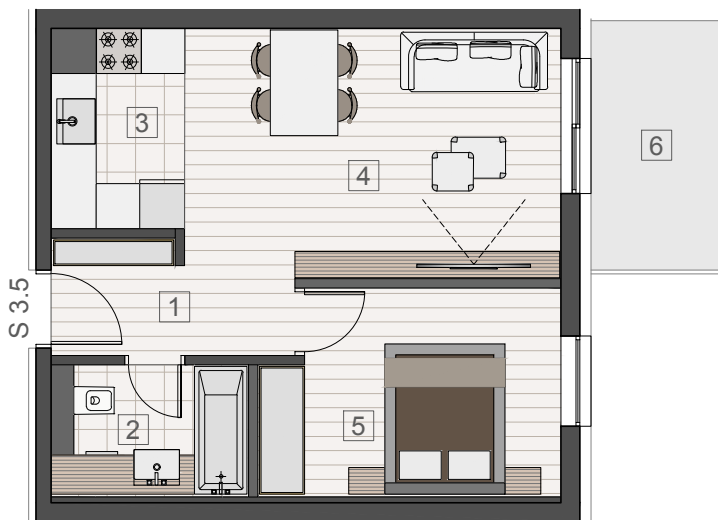

neto površine 2-sobni stan

1	ulazni prostor	4,25 m ²
2	kupaonica	4,27 m ²
3	kuhinja	4,39 m ²
4	DB + blag.	17,74 m ²
5	soba	10,61 m ²
ukupno:		41,26 m ²
6	lođa (x0,75)	5,82 m ² 4,37 m ²
ukupno NP stana:		47,08 m ²
sveukupno NKP stana:		45,63 m ²