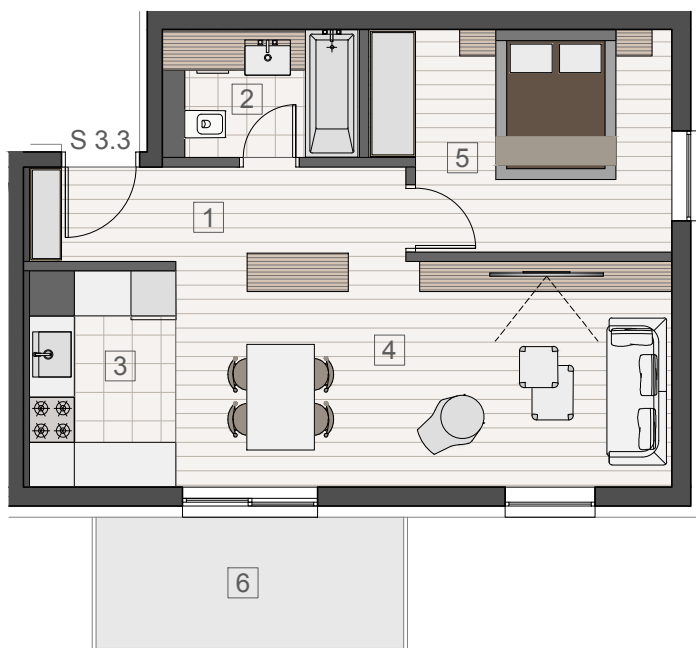

tel. +385 1 6386 431

tel. +385 1 5390 370

tel. +385 1 6386 432

fax. +385 1 6386 432

e-mail: info@sigmadomus.hr

web: www.sigmadomus.hr

neto površine 2-sobni stan

1	ulazni prostor	6,33 m ²
2	kupaonica	4,14 m ²
3	kuhinja	5,27 m ²
4	DB + blag.	20,89 m ²
5	soba	11,21 m ²
ukupno:		47,84 m ²
6	lođa (x0,75)	7,18 m ² 5,39 m ²

ukupno NP stana: 55,02 m²

sveukupno NKP stana: 53,23 m²

Oznaka stana:

S 3.3

3. kat

SB-PROJEKTIRANJE d.o.o.

Horvatovac 84a, Zagreb

sbprojektiranje@sbprojektiranje.com