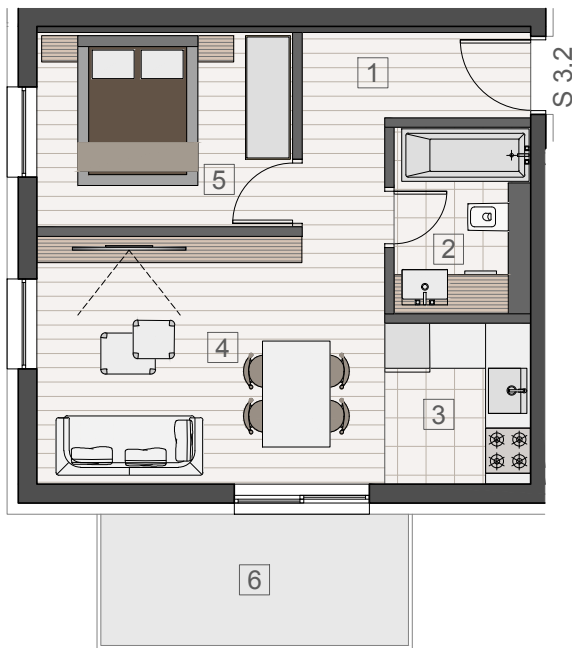

STAMBENA ZGRADA

Zagrebačka cesta, Zagreb

katalog stanova

SIGMA STAN NEKRETNINE d.o.o.
Selska cesta br. 90/A
10000 Zagreb

informacije i prodaja:
tel. +385 1 6386 428
tel. +385 1 6386 431
tel. +385 1 5390 370
tel. +385 1 6386 432
fax. +385 1 6386 432
e-mail: info@sigmadomus.hr
web: www.sigmadomus.hr

neto površine 2-sobni stan

1	ulazni prostor	5,21 m²
2	kupaonica	4,00 m²
3	kuhinja	4,17 m²
4	DB + blag.	16,32 m²
5	soba	8,83 m²
ukupno:		38,53 m²
6	lođa (x0,75)	7,18 m² 5,39 m²

ukupno NP stana: 45,71 m²

sveukupno NKP stana: 43,92 m²

Oznaka stana:

S 3.2