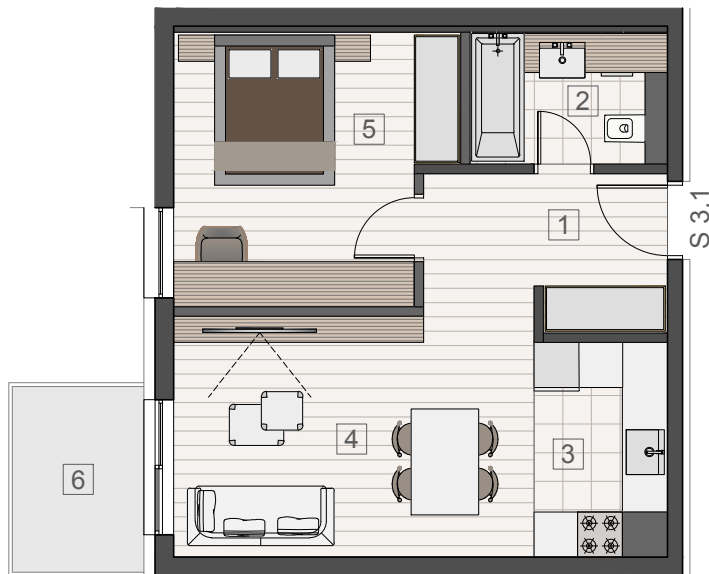

STAMBENA ZGRADA

Zagrebačka cesta, Zagreb

katalog stanova

SIGMA STAN NEKRETNINE d.o.o.
Selska cesta br. 90/A
10000 Zagreb

informacije i prodaja:
tel. +385 1 6386 428
tel. +385 1 6386 431
tel. +385 1 5390 370
tel. +385 1 6386 432
fax. +385 1 6386 432
e-mail: info@sigmadomus.hr
web: www.sigmadomus.hr

neto površine 2-sobni stan

1	ulazni prostor	5,91 m²
2	kupaonica	4,26 m²
3	kuhinja	4,73 m²
4	DB + blag.	17,01 m²
5	soba	12,82 m²
ukupno:		44,73 m²
6	lođa (x0,75)	4,33 m² 3,25 m²

ukupno NP stana: 49,06 m²

sveukupno NKP stana: 47,98 m²

Oznaka stana:

S 3.1