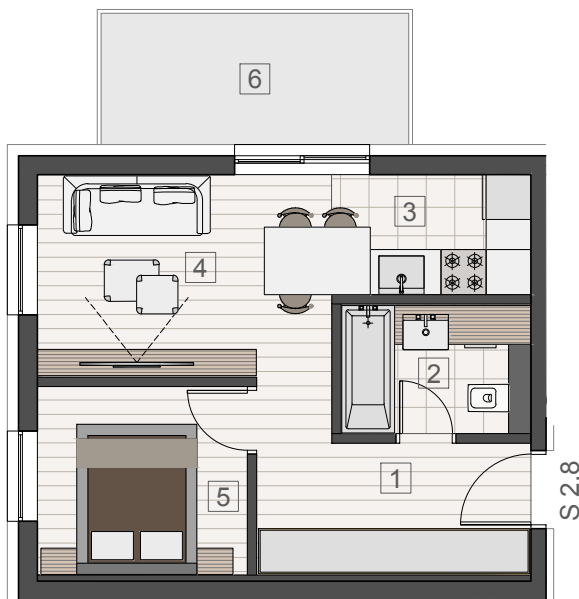

STAMBENA ZGRADA

Zagrebačka cesta, Zagreb

katalog stanova

SIGMA STAN NEKRETNINE d.o.o.
Selska cesta br. 90/A
10000 Zagreb

informacije i prodaja:
tel. +385 1 6386 428
tel. +385 1 6386 431
tel. +385 1 5390 370
tel. +385 1 6386 432
fax. +385 1 6386 432
e-mail: info@sigmadomus.hr
web: www.sigmadomus.hr

neto površine 2-sobni stan

1	ulazni prostor	7,31 m²
2	kupaonica	4,02 m²
3	kuhinja	4,25 m²
4	DB + blag.	11,60 m²
5	soba	7,04 m²
ukupno:		34,22 m²
6	lođa (x0,75)	7,18 m² 5,39 m²

ukupno NP stana: 41,40 m²

sveukupno NKP stana: 39,61 m²

Oznaka stana:

S 2.8