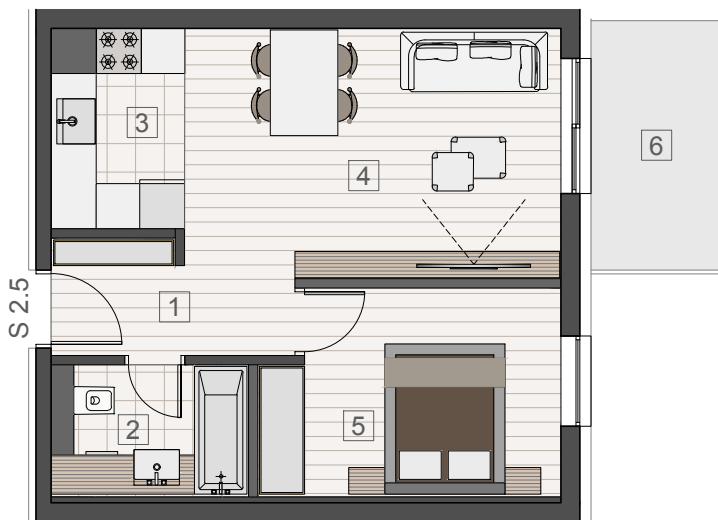

STAMBENA ZGRADA

Zagrebačka cesta, Zagreb

katalog stanova

SIGMA STAN NEKRETNINE d.o.o.
Selska cesta br. 90/A
10000 Zagreb

informacije i prodaja:
tel. +385 1 6386 428
tel. +385 1 6386 431
tel. +385 1 5390 370
tel. +385 1 6386 432
fax. +385 1 6386 432
e-mail: info@sigmadomus.hr
web: www.sigmadomus.hr

neto površine 2-sobni stan

1	ulazni prostor	4,25 m²
2	kupaonica	4,27 m²
3	kuhinja	4,39 m²
4	DB + blag.	17,74 m²
5	soba	10,61 m²
ukupno:		41,26 m²
6	lođa	5,82 m²
	(x0,75)	4,37 m²

ukupno NP stana: 47,08 m²

sveukupno NKP stana: 45,63 m²

Oznaka stana:

S 2.5