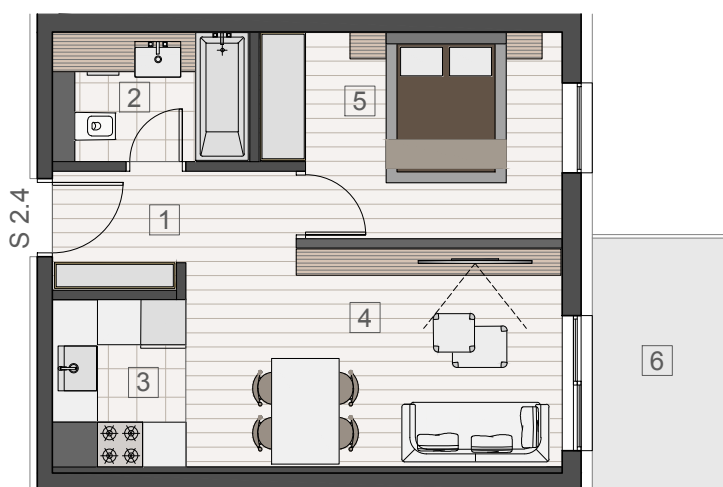

STAMBENA ZGRADA

Zagrebačka cesta, Zagreb

katalog stanova

SIGMA STAN NEKRETNINE d.o.o.

Selska cesta br. 90/A

10000 Zagreb

informacije i prodaja:

tel. +385 1 6386 428

tel. +385 1 6386 431

tel. +385 1 5390 370

tel. +385 1 6386 432

fax. +385 1 6386 432

e-mail: info@sigmadomus.hr

web: www.sigmadomus.hr

neto površine 2-sobni stan

1	ulazni prostor	4,28 m²
2	kupaonica	4,18 m²
3	kuhinja	3,61 m²
4	DB + blag.	15,65 m²
5	soba	10,49 m²
ukupno:		38,21 m²
6	lođa (x0,75)	5,82 m² 4,37 m²

ukupno NP stana: 44,03 m²

sveukupno NKP stana: 42,58 m²

Oznaka stana:

S 2.4