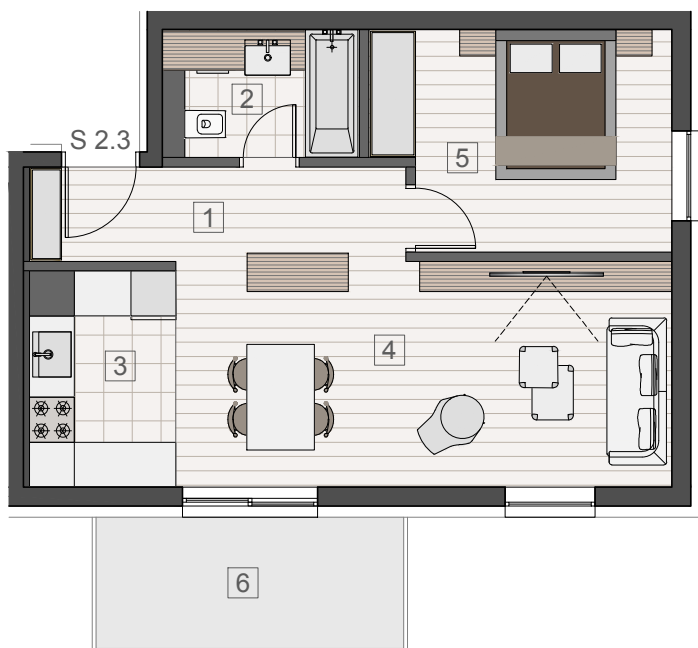

tel. +385 1 5390 370

tel. +385 1 6386 432

fax. +385 1 6386 432

e-mail: info@sigmadomus.hr

web: www.sigmadomus.hr

neto površine 2-sobni stan

1	ulazni prostor	6,33 m ²
2	kupaonica	4,14 m ²
3	kuhinja	5,27 m ²
4	DB + blag.	20,89 m ²
5	soba	11,21 m ²
ukupno:		47,84 m ²
6	lođa (x0,75)	7,18 m ² 5,39 m ²

ukupno NP stana: 55,02 m²

sveukupno NKP stana: 53,23 m²

Oznaka stana:

S 2.3

2. kat

SB-PROJEKTIRANJE d.o.o.
Horvatovac 84a, Zagreb
sbprojektiranje@sbprojektiranje.com