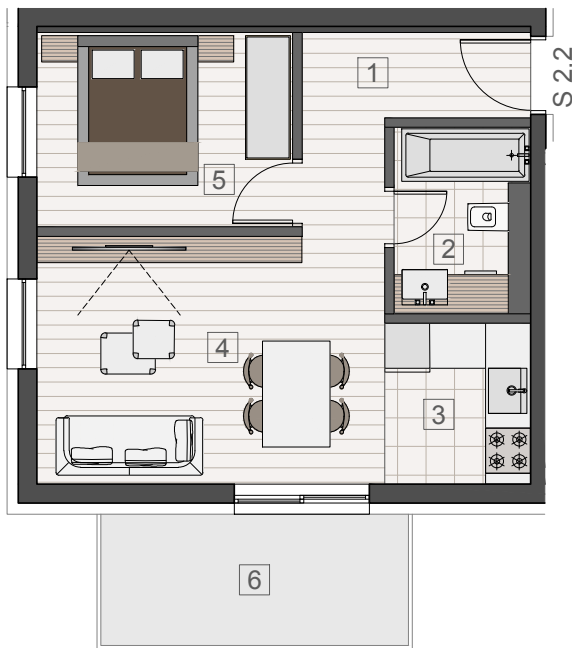

STAMBENA ZGRADA

Zagrebačka cesta, Zagreb

katalog stanova

SIGMA STAN NEKRETNINE d.o.o.
Selska cesta br. 90/A
10000 Zagreb

informacije i prodaja:
tel. +385 1 6386 428
tel. +385 1 6386 431
tel. +385 1 5390 370
tel. +385 1 6386 432
fax. +385 1 6386 432
e-mail: info@sigmadomus.hr
web: www.sigmadomus.hr

neto površine 2-sobni stan

1	ulazni prostor	5,21 m²
2	kupaonica	4,00 m²
3	kuhinja	4,17 m²
4	DB + blag.	16,32 m²
5	soba	8,83 m²
ukupno:		38,53 m²
6	lođa (x0,75)	7,18 m² 5,39 m²

ukupno NP stana: 45,71 m²

sveukupno NKP stana: 43,92 m²

Oznaka stana:

S 2.2