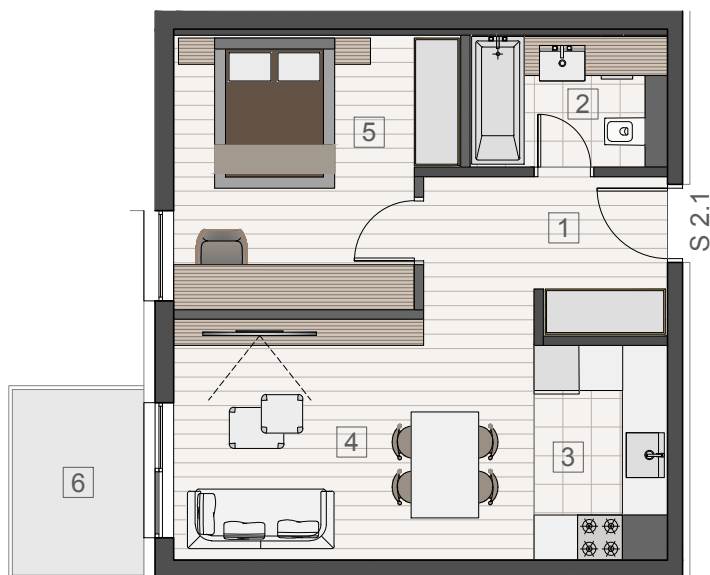

3 kuhinja 4,73 m²

4 DB + blag. 17,01 m²

5 soba 12,82 m²

ukupno: 44,73 m²

6 lođa 4,33 m²

(x0,75) 3,25 m²

ukupno NP stana: 49,06 m²

sveukupno NKP stana: 47,98 m²