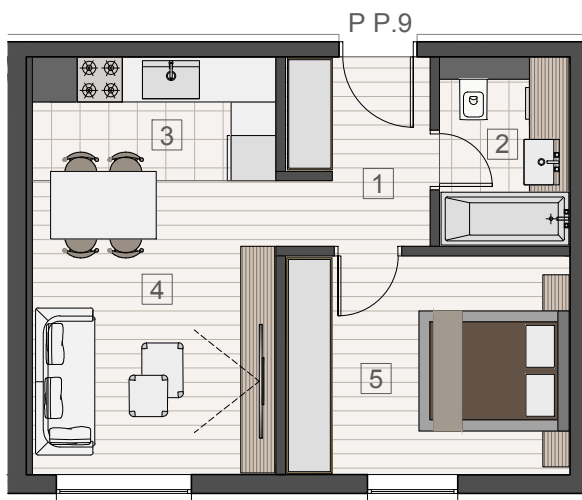

STAMBENA ZGRADA

Zagrebačka cesta, Zagreb

katalog stanova

SIGMA STAN NEKRETNINE d.o.o.
Selska cesta br. 90/A
10000 Zagreb

informacije i prodaja:
tel. +385 1 6386 428
tel. +385 1 6386 431
tel. +385 1 5390 370
tel. +385 1 6386 432
fax. +385 1 6386 432
e-mail: info@sigmadomus.hr
web: www.sigmadomus.hr

neto površine 2-sobni stan

1	ulazni prostor	4,91 m²
2	kupaonica	4,04 m²
3	kuhinja	5,00 m²
4	DB + blag.	13,74 m²
5	soba	11,07 m²
ukupno:		38,76 m²

ukupno NP stana: 38,76 m²

sveukupno NKP stana: 38,76 m²

Oznaka stana:

P P.9