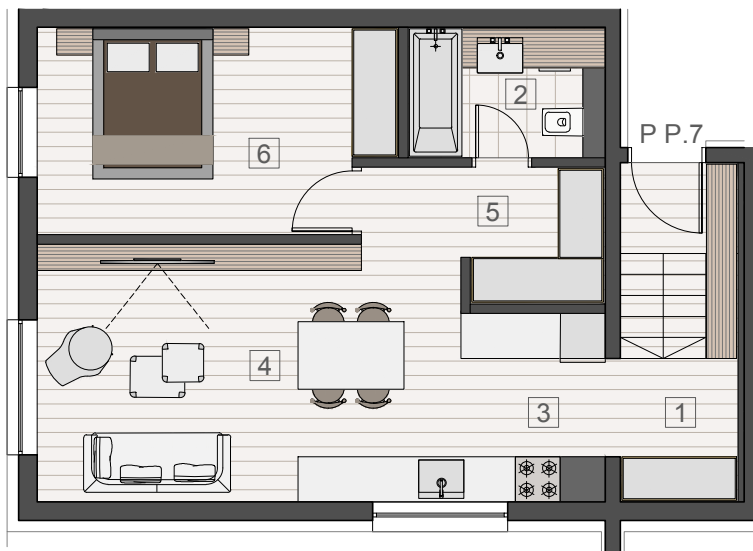

tel. +385 1 5390 370

tel. +385 1 6386 432

fax. +385 1 6386 432

e-mail: info@sigmadomus.hr

web: www.sigmadomus.hr

neto površine 2-sobni stan

1	ulazni prostor	6,15 m ²
2	kupaonica	4,22 m ²
3	kuhinja	4,74 m ²
4	DB + blag.	20,40 m ²
5	predsoblje	4,79 m ²
6	soba	12,68 m ²
ukupno:		52,98 m ²

ukupno NP stana: 52,98 m²

sveukupno NKP stana: 52,98 m²

Oznaka stana:

PP.7

prizemlje

SB-PROJEKTIRANJE d.o.o.
Horvatovac 84a, Zagreb
sbprojektiranje@sbprojektiranje.com