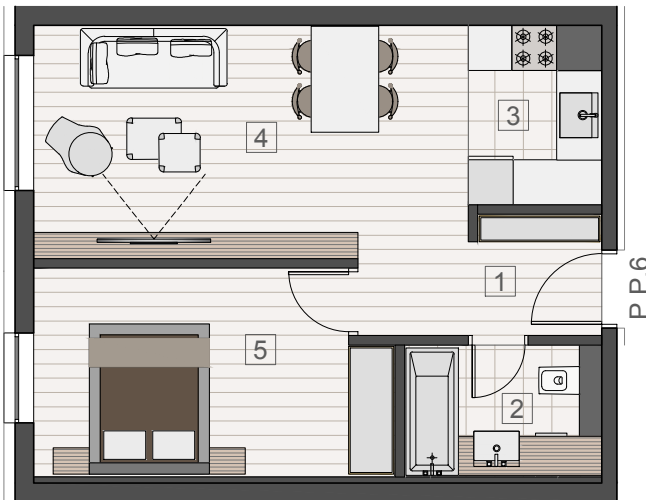

STAMBENA ZGRADA

Zagrebačka cesta, Zagreb

katalog stanova

SIGMA STAN NEKRETNINE d.o.o.
Selska cesta br. 90/A
10000 Zagreb

informacije i prodaja:
tel. +385 1 6386 428
tel. +385 1 6386 431
tel. +385 1 5390 370
tel. +385 1 6386 432
fax. +385 1 6386 432
e-mail: info@sigmadomus.hr
web: www.sigmadomus.hr

neto površine 2-sobni stan

1	ulazni prostor	4,34 m²
2	kupaonica	4,26 m²
3	kuhinja	3,90 m²
4	DB + blag.	19,02 m²
5	soba	12,76 m²
ukupno:		44,28 m²

ukupno NP stana: 44,28 m²

sveukupno NKP stana: 44,28 m²

Oznaka stana:

P P.6