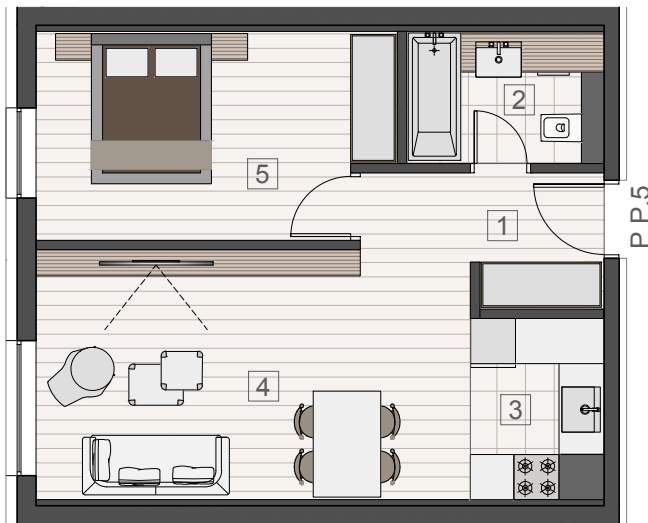

neto površine 2-sobni stan

1	ulazni prostor	5,29 m ²
2	kupaonica	4,26 m ²
3	kuhinja	3,93 m ²
4	DB + blag.	19,66 m ²
5	soba	12,78 m ²
ukupno:		45,92 m ²

ukupno NP stana: 45,92 m²

sveukupno NKP stana: 45,92 m²