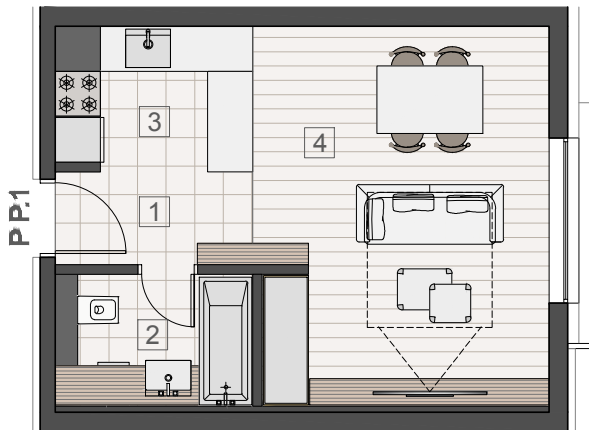

neto površine garsonjera

1	ulazni prostor	3,26 m ²
2	kupaonica	4,26 m ²
3	kuhinja	4,66 m ²
4	DB + blag.	20,69 m ²
ukupno:		32,87 m ²

ukupno NP stana: 32,87 m²

sveukupno NKP stana: 32,87 m²

Oznaka stana:

P P.1