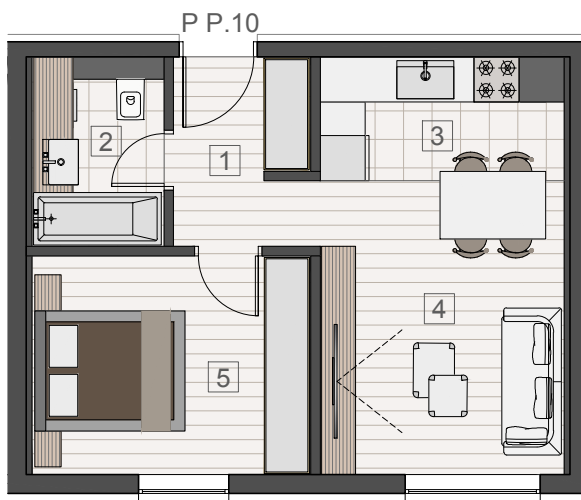

neto površine 2-sobni stan

1	ulazni prostor	4,66 m ²
2	kupaonica	4,08 m ²
3	kuhinja	5,00 m ²
4	DB + blag.	13,74 m ²
5	soba	10,84 m ²
ukupno:		38,32 m ²

ukupno NP stana: 38,32 m²

sveukupno NKP stana: 38,32 m²