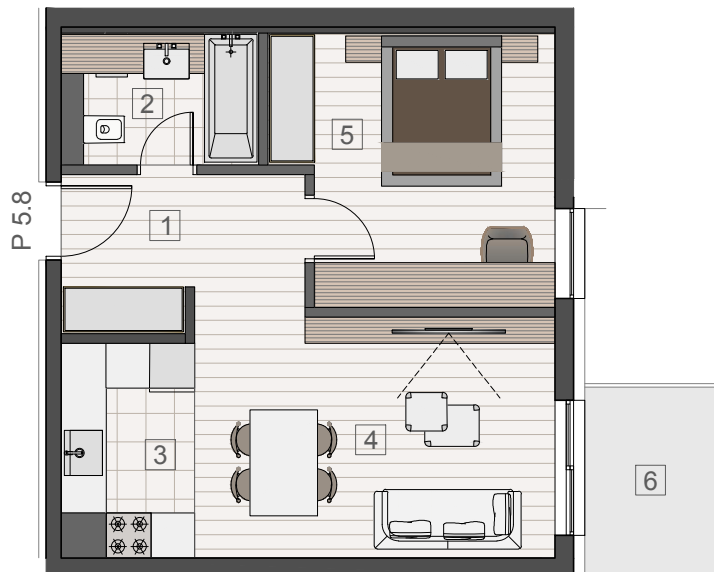

## neto površine 2-sobni stan

1	ulazni prostor	5,91 m <sup>2</sup>
2	kupaonica	4,26 m <sup>2</sup>
3	kuhinja	4,73 m <sup>2</sup>
4	DB + blag.	17,01 m <sup>2</sup>
5	soba	12,82 m <sup>2</sup>
ukupno:		44,73 m <sup>2</sup>
6	lođa (x0,75)	4,33 m <sup>2</sup> 3,25 m <sup>2</sup>
ukupno NP stana:		49,06 m <sup>2</sup>
sveukupno NKP stana:		47,98 m <sup>2</sup>