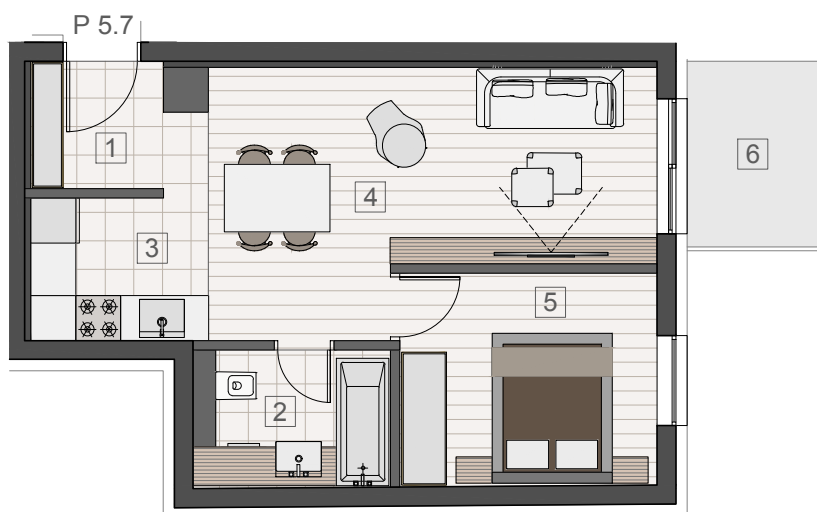

STAMBENA ZGRADA

Zagrebačka cesta, Zagreb

katalog stanova

SIGMA STAN NEKRETNINE d.o.o.

Selska cesta br. 90/A
10000 Zagreb

informacije i prodaja:

tel. +385 1 6386 428

tel. +385 1 6386 431

tel. +385 1 5390 370

tel. +385 1 6386 432

fax. +385 1 6386 432

e-mail: info@sigmadomus.hr

web: www.sigmadomus.hr

neto površine 2-sobni stan

1	ulazni prostor	3,62 m²
2	kupaonica	4,45 m²
3	kuhinja	4,58 m²
4	DB + blag.	19,15 m²
5	soba	9,74 m²
ukupno:		41,84 m²
6	lođa (x0,75)	4,33 m² 3,25 m²

ukupno NP stana: 46,17 m²

sveukupno NKP stana: 45,09 m²

Oznaka stana:

P 5.7