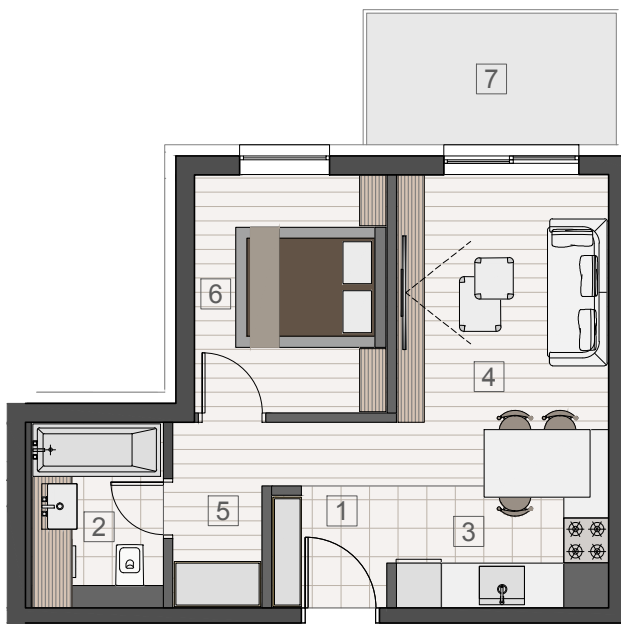

STAMBENA ZGRADA

Zagrebačka cesta, Zagreb

katalog stanova

SIGMA STAN NEKRETNINE d.o.o.
Selska cesta br. 90/A
10000 Zagreb

informacije i prodaja:
tel. +385 1 6386 428
tel. +385 1 6386 431
tel. +385 1 5390 370
tel. +385 1 6386 432
fax. +385 1 6386 432
e-mail: info@sigmadomus.hr
web: www.sigmadomus.hr

neto površine 2-sobni stan

1	ulazni prostor	3,66 m²
2	kupaonica	3,99 m²
3	kuhinja	4,24 m²
4	DB + blag.	12,74 m²
5	predsoblje	3,39 m²
6	soba	8,14 m²
ukupno:		36,16 m²
7	lođa (x0,75)	5,82 m² 4,37 m²

ukupno NP stana: 41,98 m²

sveukupno NKP stana: 40,53 m²

P 5.16

Oznaka stana:

P 5.16