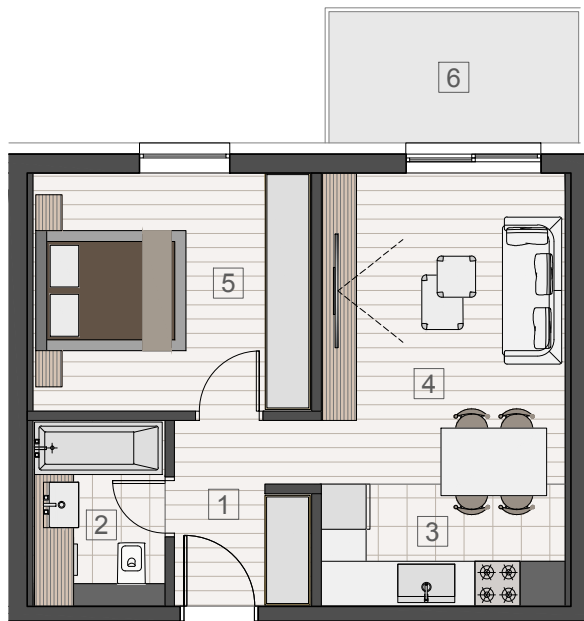

STAMBENA ZGRADA

Zagrebačka cesta, Zagreb

katalog stanova

SIGMA STAN NEKRETNINE d.o.o.
Selska cesta br. 90/A
10000 Zagreb

informacije i prodaja:
tel. +385 1 6386 428
tel. +385 1 6386 431
tel. +385 1 5390 370
tel. +385 1 6386 432
fax. +385 1 6386 432
e-mail: info@sigmadomus.hr
web: www.sigmadomus.hr

neto površine 2-sobni stan

1	ulazni prostor	4,56 m²
2	kupaonica	3,99 m²
3	kuhinja	4,92 m²
4	DB + blag.	14,49 m²
5	soba	11,79 m²
ukupno:		39,75 m²
6	lođa (x0,75)	5,82 m² 4,37 m²

ukupno NP stana: 45,57 m²

sveukupno NKP stana: 44,12 m²

P 5.14

Oznaka stana:

P 5.14