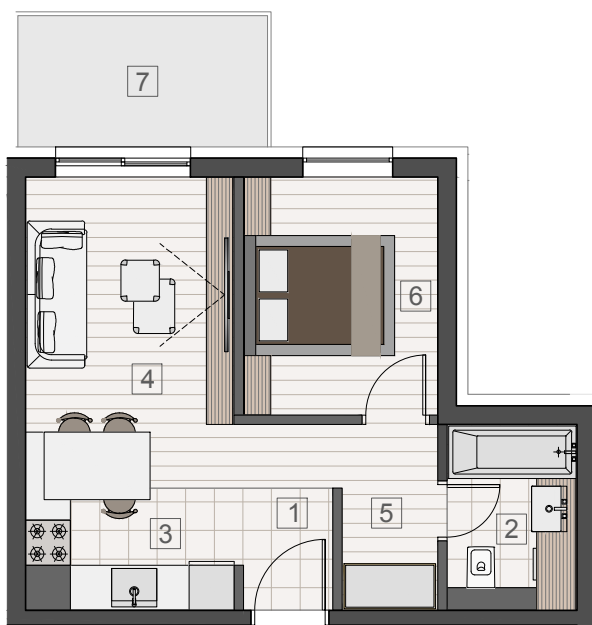

tel. +385 1 5390 370

tel. +385 1 6386 432

fax. +385 1 6386 432

e-mail: info@sigmadomus.hr

web: www.sigmadomus.hr

neto površine 2-sobni stan

1	ulazni prostor	3,28 m ²
2	kupaonica	3,92 m ²
3	kuhinja	4,16 m ²
4	DB + blag.	12,54 m ²
5	predsoblje	3,16 m ²
6	soba	8,22 m ²
ukupno:		35,28 m ²
7	lođa	5,82 m ²
	(x0,75)	4,37 m ²

ukupno NP stana: 41,10 m²

sveukupno NKP stana: 39,65 m²

P 5.13

Oznaka stana:

P 5.13

5. kat

SB-PROJEKTIRANJE d.o.o.
Horvatovac 84a, Zagreb
sbprojektiranje@sbprojektiranje.com