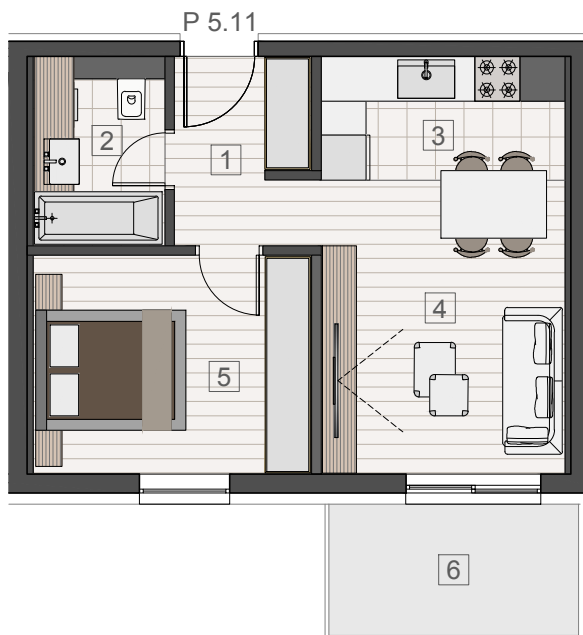

## neto površine 2-sobni stan

1	ulazni prostor	4,66 m <sup>2</sup>
2	kupaonica	4,08 m <sup>2</sup>
3	kuhinja	4,98 m <sup>2</sup>
4	DB + blag.	13,73 m <sup>2</sup>
5	soba	10,84 m <sup>2</sup>
ukupno:		38,29 m <sup>2</sup>
6	lođa (x0,75)	5,82 m <sup>2</sup> 4,37 m <sup>2</sup>
ukupno NP stana:		44,11 m <sup>2</sup>
sveukupno NKP stana:		42,66 m <sup>2</sup>