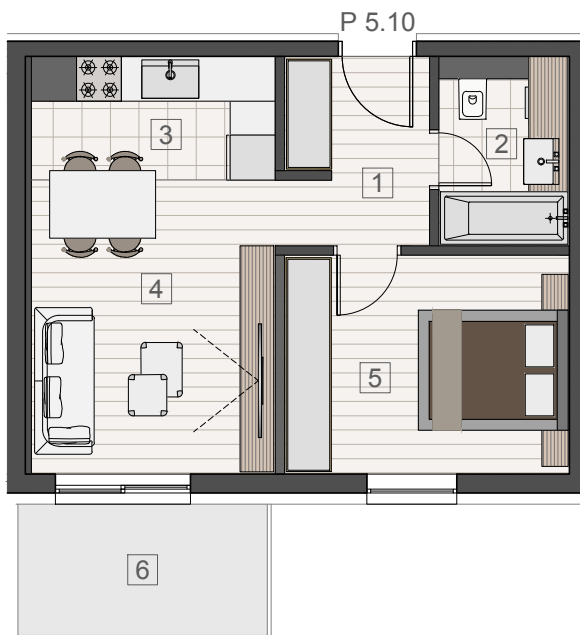

STAMBENA ZGRADA

Zagrebačka cesta, Zagreb

katalog stanova

SIGMA STAN NEKRETNINE d.o.o.
Selska cesta br. 90/A
10000 Zagreb

informacije i prodaja:
tel. +385 1 6386 428
tel. +385 1 6386 431
tel. +385 1 5390 370
tel. +385 1 6386 432
fax. +385 1 6386 432
e-mail: info@sigmadomus.hr
web: www.sigmadomus.hr

neto površine 2-sobni stan

1	ulazni prostor	4,91 m²
2	kupaonica	4,04 m²
3	kuhinja	5,00 m²
4	DB + blag.	13,73 m²
5	soba	11,07 m²
ukupno:		38,75 m²
6	lođa (x0,75)	5,82 m² 4,37 m²

ukupno NP stana: 44,57 m²

sveukupno NKP stana: 43,12 m²

Oznaka stana:

P 5.10