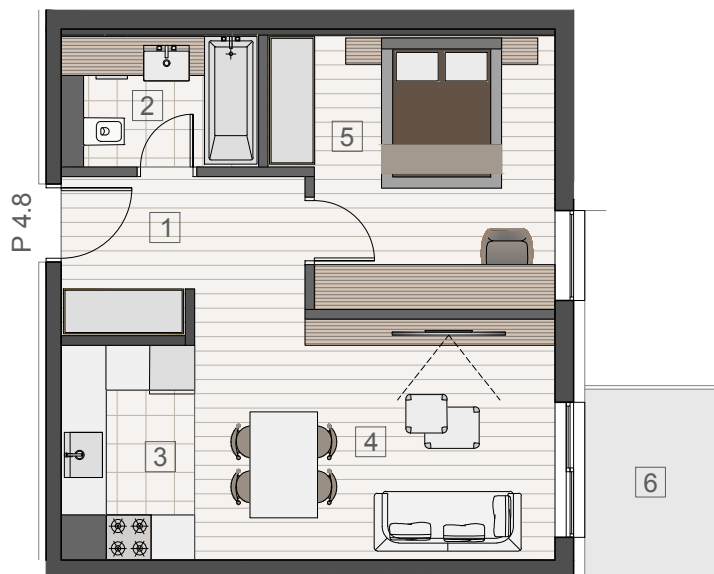

neto površine 2-sobni stan

1	ulazni prostor	5,91 m ²
2	kupaonica	4,26 m ²
3	kuhinja	4,73 m ²
4	DB + blag.	17,01 m ²
5	soba	12,82 m ²
ukupno:		44,73 m ²
6	lođa (x0,75)	4,33 m ² 3,25 m ²
ukupno NP stana:		49,06 m ²
sveukupno NKP stana:		47,98 m ²