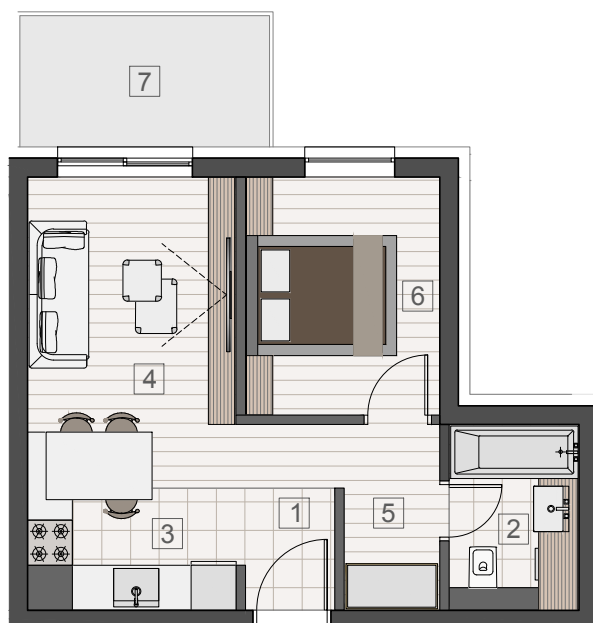

tel. +385 1 5390 370

tel. +385 1 6386 432

fax. +385 1 6386 432

e-mail: info@sigmadomus.hr

web: www.sigmadomus.hr

neto površine 2-sobni stan

1	ulazni prostor	3,28 m ²
2	kupaonica	3,92 m ²
3	kuhinja	4,16 m ²
4	DB + blag.	12,54 m ²
5	predsoblje	3,16 m ²
6	soba	8,22 m ²
ukupno:		35,28 m ²
7	lođa	5,82 m ²
	(x0,75)	4,37 m ²

ukupno NP stana: 41,10 m²

sveukupno NKP stana: 39,65 m²

P 4.13

Oznaka stana:

P 4.13

4. kat

SB-PROJEKTIRANJE d.o.o.
Horvatovac 84a, Zagreb
sbprojektiranje@sbprojektiranje.com