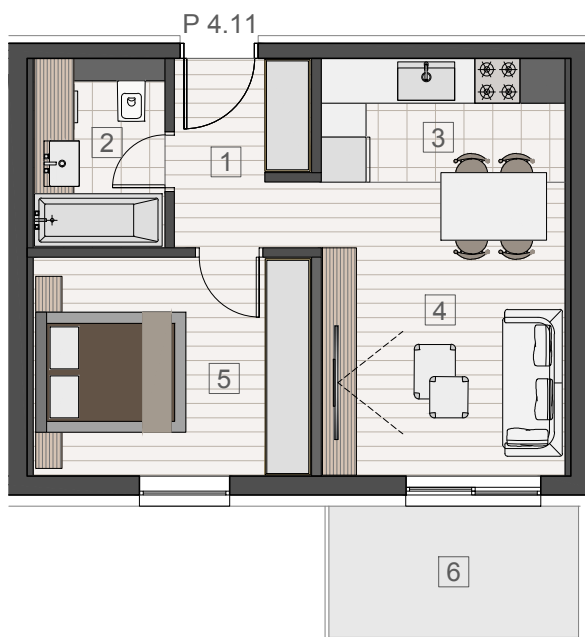

tel. +385 1 5390 370

tel. +385 1 6386 432

fax. +385 1 6386 432

e-mail: info@sigmadomus.hr

web: www.sigmadomus.hr

neto površine 2-sobni stan

| | | |
|---------|-----------------|--|
| 1 | ulazni prostor | 4,66 m ² |
| 2 | kupaonica | 4,08 m ² |
| 3 | kuhinja | 4,98 m ² |
| 4 | DB + blag. | 13,73 m ² |
| 5 | soba | 10,84 m ² |
| ukupno: | | 38,29 m ² |
| 6 | lođa (x0,75) | 5,82 m ² 4,37 m ² |

ukupno NP stana: 44,11 m²

sveukupno NKP stana: 42,66 m²

Oznaka stana:

P 4.11

4. kat

SB-PROJEKTIRANJE d.o.o.
Horvatovac 84a, Zagreb
sbprojektiranje@sbprojektiranje.com