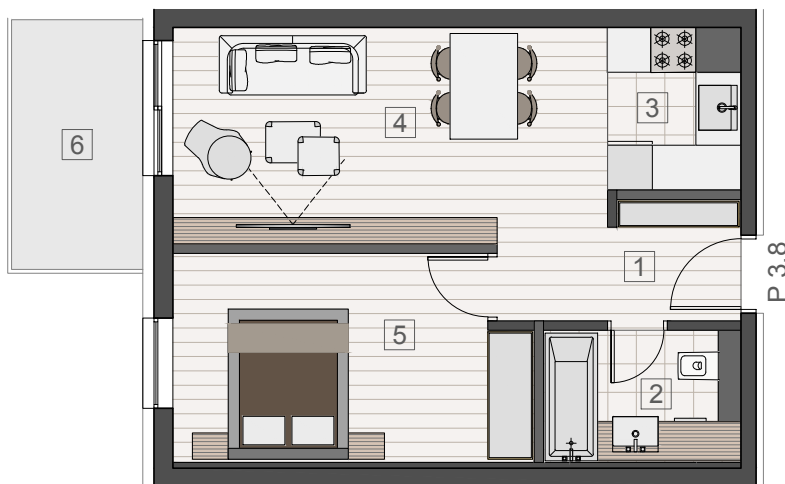

STAMBENA ZGRADA

Zagrebačka cesta, Zagreb

katalog stanova

SIGMA STAN NEKRETNINE d.o.o.
Selska cesta br. 90/A
10000 Zagreb

informacije i prodaja:
tel. +385 1 6386 428
tel. +385 1 6386 431
tel. +385 1 5390 370
tel. +385 1 6386 432
fax. +385 1 6386 432
e-mail: info@sigmadomus.hr
web: www.sigmadomus.hr

neto površine 2-sobni stan

1	ulazni prostor	4,34 m²
2	kupaonica	4,26 m²
3	kuhinja	3,50 m²
4	DB + blag.	17,72 m²
5	soba	12,78 m²
ukupno:		42,60 m²
6	lođa (x0,75)	5,82 m² 4,37 m²

ukupno NP stana: 48,42 m²

sveukupno NKP stana: 46,97 m²

Oznaka stana:

P 3.8