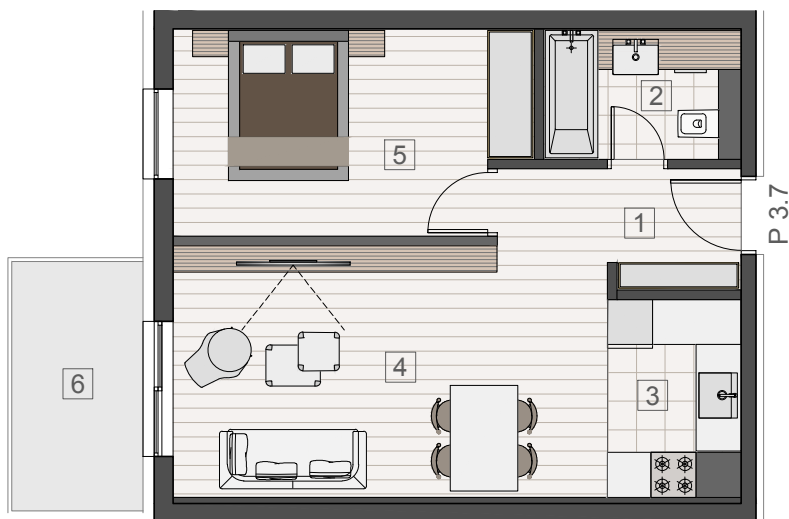

STAMBENA ZGRADA

Zagrebačka cesta, Zagreb

katalog stanova

SIGMA STAN NEKRETNINE d.o.o.
Selska cesta br. 90/A
10000 Zagreb

informacije i prodaja:
tel. +385 1 6386 428
tel. +385 1 6386 431
tel. +385 1 5390 370
tel. +385 1 6386 432
fax. +385 1 6386 432
e-mail: info@sigmadomus.hr
web: www.sigmadomus.hr

neto površine 2-sobni stan

1	ulazni prostor	4,34 m²
2	kupaonica	4,22 m²
3	kuhinja	4,33 m²
4	DB + blag.	20,43 m²
5	soba	12,68 m²
ukupno:		46,00 m²
6	lođa (x0,75)	5,82 m² 4,37 m²

ukupno NP stana: 51,82 m²

sveukupno NKP stana: 50,37 m²

Oznaka stana:

P 3.7