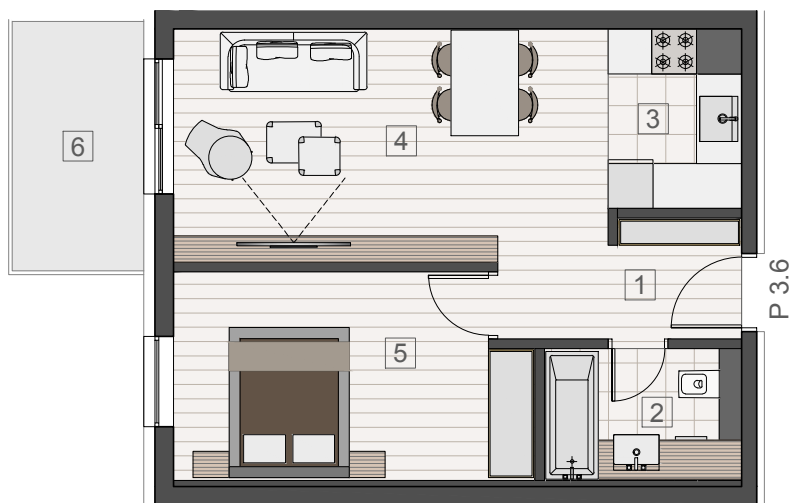

STAMBENA ZGRADA

Zagrebačka cesta, Zagreb

katalog stanova

SIGMA STAN NEKRETNINE d.o.o.
Selska cesta br. 90/A
10000 Zagreb

informacije i prodaja:
tel. +385 1 6386 428
tel. +385 1 6386 431
tel. +385 1 5390 370
tel. +385 1 6386 432
fax. +385 1 6386 432
e-mail: info@sigmadomus.hr
web: www.sigmadomus.hr

neto površine 2-sobni stan

1	ulazni prostor	4,34 m²
2	kupaonica	4,26 m²
3	kuhinja	3,90 m²
4	DB + blag.	19,02 m²
5	soba	12,76 m²
ukupno:		44,28 m²
6	lođa (x0,75)	5,82 m² 4,37 m²

ukupno NP stana: 50,10 m²

sveukupno NKP stana: 48,65 m²

Oznaka stana:

P 3.6